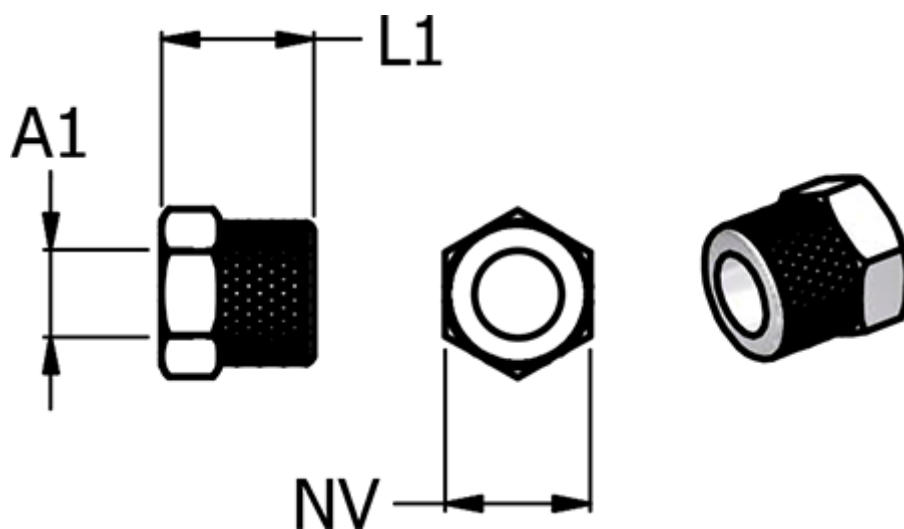

Varenummer: 586160086  
Beskrivelse: Push-on fitting 16.008-6, metal Ø6/4-M8x0,5  
Omløbermøtrik

## Mål

For slange = 6/4	
Gevind A1 = M8x0,5	
L1	= 9.0
NV	= 9